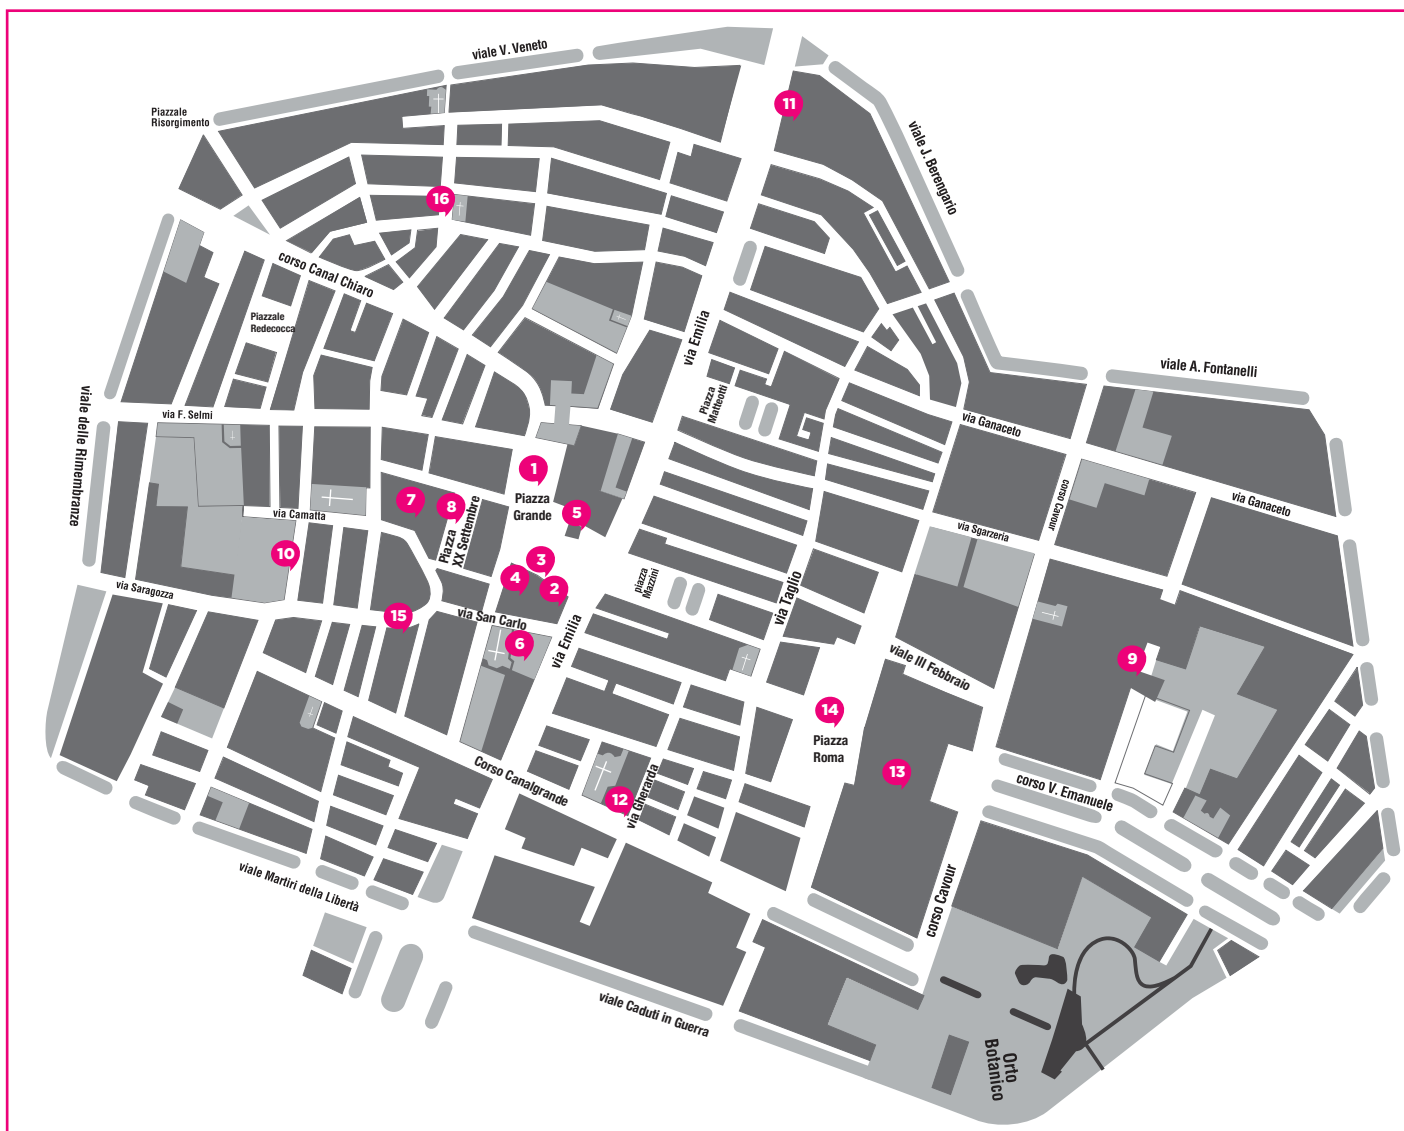

MODENA

- Alchimie Digitali srl- via Rainusso, 110
 Aula Magna IIS "F.Corni"- Polo Leonardo, via Leonardo da Vinci, 300
 Baluardo della Cittadella - Piazza Giovani di Tien An Men, 5
 Bar Aprile - Parco XXII Aprile - via Toniolo, 124
 CNA - via Malavolti, 27
 Complesso San Geminiano - via San Geminiano, 3 **10**
 Edera Office - via Emilia Ovest, 192
 Ex Ospedale Sant'Agostino - Largo Porta Sant'Agostino, 228 **11**
 Fondazione San Carlo - via San Carlo, 5/7 **6**
 Fondazione San Filippo Neri - via Sant'Orsola, 52 **9**
 Galleria Europa - Piazza Grande, 17 **4**
 IAT Ufficio Informazione ed accoglienza turistica - Piazza Grande, 14
 Libreria UBIK Modena - via dei Tintori, 22 **15**
 Mercato Albinelli - via Luigi Albinelli, 13 **7**
 Museo Casa Enzo Ferrari - via Paolo Ferrari, 85
 My Net Garage - via degli Adelardi, 4 **16**
 Palazzo Ducale sede dell'Accademia Militare - Piazza Roma, 15 **13**
 Piazza Grande - **Spazio Expo Smart 1**
 Piazza Roma **14**
 Piazza XX Settembre **8**
 Sala Auditorium Confesercenti - via Paolo Ferrari, 79
 Sala di Rappresentanza del Palazzo Comunale - Piazza Grande, 16 **2**
 Scuole Mattarella - via Piersanti Mattarella, 145
 Torre Ghirlandina - Piazza della Torre **5**
 Tribunale di Modena, (Aula Magna) Corte D'Assise - via Gherarda **12**
 URP - Piazza Grande, 17 - **INFO POINT FESTIVAL 3**

In provincia:

CARPI

- Auditorium A. Loria - via Rodolfo Pio
 Caffè del Corso - c.so M. Fanti 93
 Caffè Martini - c.so Cabassi, 8
 Spazio Giovani Mac'è - via E. De Amicis 59

FIORANO MODENESE

- Casa Corsini - via Statale, 83 - Spezzano

FORMIGINE

- Castello di Formigine - p.zza Calcagnini
 Comune di Formigine - p.zza Calcagnini
 Hub in villa - via Sant'Antonio, 4

MARZAGLIA

- Autodromo di Marzaglia
 strada Pomposiana 255/A

SOLIERA

- Oltrecafè - via Stradello Lama, 152